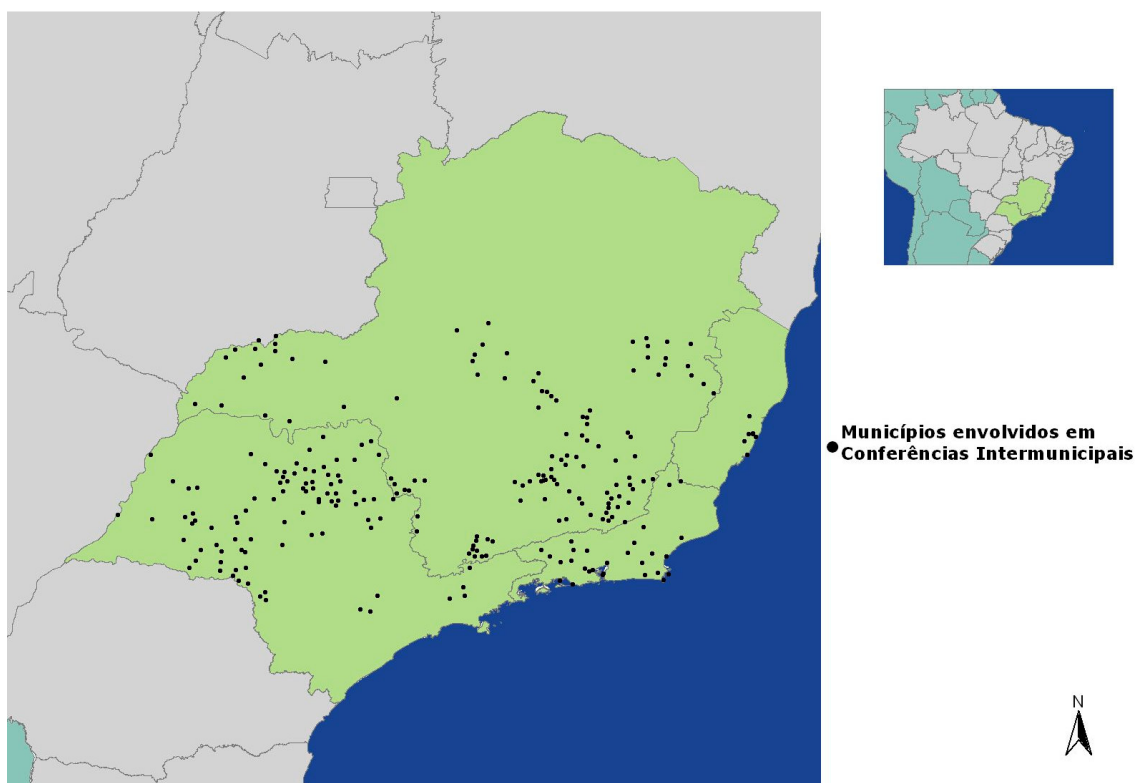

Conferências Intermunicipais de Cultura - Região Sudeste

Tabela 9 - Municípios que participaram de Conferências Intermunicipais - Região Sudeste

UF	Conferência	Microrregião	Município
ES	Intermunicipal de Vitória	Guarapari	Guarapari
		Linhares	Fundão
		Vitória	Cariacica
			Serra
			Viana
			Vila Velha
			Vitória
MG	Intermunicipal de Conselheiro Lafaiete	Conselheiro Lafaiete	Conselheiro Lafaiete
			Cristiano Ottoni
			Itaverava
			Queluzito
		Viçosa	Rio Espera