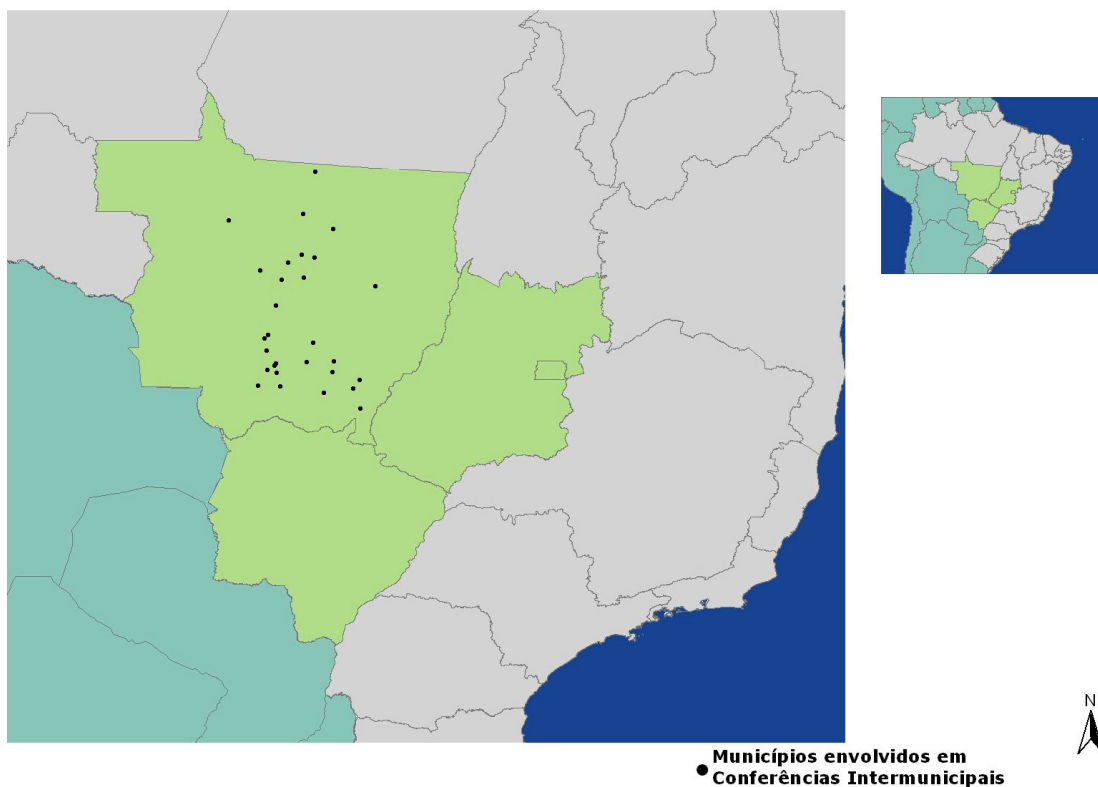

Conferências Intermunicipais de Cultura - Região Centro-Oeste

Tabela 8 - Municípios que participaram de Conferências Intermunicipais - Região Centro-Oeste

UF	Conferência	Microrregião	Município	
MT	Intermunicipal de Cuiabá	Cuiabá	Cuiabá	
			Várzea Grande	
	Intermunicipal de Feliz Natal	Alto Teles Pires	Nova Ubiratã	
			Feliz Natal	
		Sinop	Itaúba	
			União do Sul	
			Vera	
	Intermunicipal de Guiratinga	Alto Araguaia	Alto Garças	
		Paranatinga	Gaúcha do Norte	
			Nova Brasilândia	
		Primavera do Leste	Campo Verde	
			Primavera do Leste	
		Rondonópolis	Rondonópolis	
		Tesouro	Tesouro	Guiratinga
				Poxoréo
Tesouro