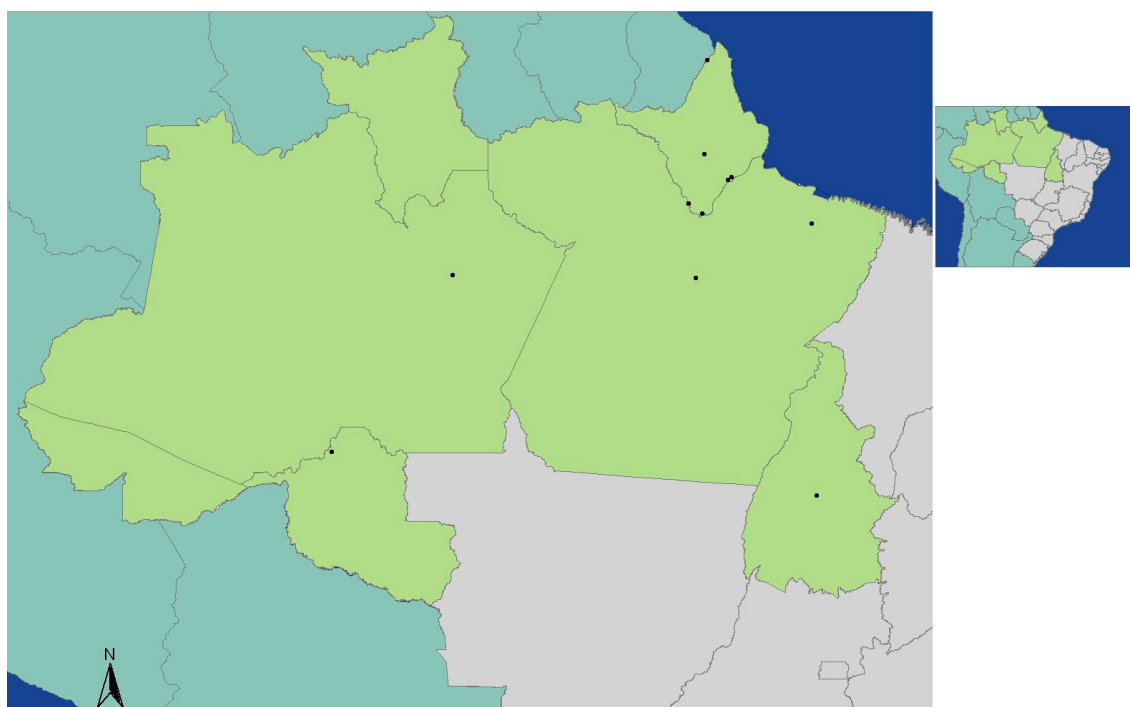

## Conferências Municipais - Região Norte

● Municípios que realizaram Conferências Municipais

**Tabela 1** - Municípios que participaram de Conferências Municipais - Região Norte

UF	Microrregião	Conferência
AM	Manaus	Manaus
AP	Macapá	Macapá
		Pedra Branca do Amapari
		Santana
	Mazagão	Laranjal do Jari
		Vitória do Jari
Oiapoque	Oiapoque	
PA	Altamira	Altamira
	Belém	Belém
RO	Porto Velho	Porto Velho
TO	Porto Nacional	Palmas

## Conferências Municipais de Cultura - Região Nordeste

**Tabela 2** - Municípios que participaram de Conferências Municipais - Região Nordeste

UF	Microrregião	Conferência
AL	Maceió	Maceió
	Penedo	Penedo
BA	Alagoinhas	Alagoinhas
	Feira de Santana	Água Fria
	Ilhéus-Itabuna	Una
	Irecê	Barra do Mendes
		Souto Soares
	Itaberaba	Itaberaba
	Jequié	Amargosa
	Salvador	Camaçari
		Lauro de Freitas
		Salvador
Santo Antônio de Jesus	Maragogipe	
	Nazaré	
Seabra	Utinga	

## Conferências Intermunicipais de Cultura - Região Nordeste

**Tabela 7** - Municípios que participaram de Conferências Intermunicipais - Região Nordeste

UF	Conferência	Microrregião	Município
AL	Intermunicipal de Arapiraca	Arapiraca	Arapiraca
			Campo Grande
			Coité do Nória
			Feira Grande
			Girau do Ponciano
			Limoeiro de Anadia
			São Sebastião
			Taquarana
		Batalha	Belo Monte
			Jaramataia
		Palmeira dos Índios	Estrela de Alagoas
			Igaci
		Palmeira dos Índios	Palmeira dos Índios
			São Miguel dos Campos
Traipu	Traipu		

**Tabela 7** - Municípios que participaram de Conferências Intermunicipais - Região Nordeste (continuação)

UF	Conferência	Microrregião	Município
AL	Intermunicipal de Coruripe	Mata Alagoana	Atalaia
			Cajueiro
			Capela
		Palmeira dos Índios	Belém
			Mar Vermelho
			Maribondo
			Paulo Jacinto
			Quebrangulo
			Tanque D'Arca
			Penedo
		Piaçabuçu	
		São Miguel dos Campos	Anadia
			Boca da Mata
			Campo Alegre
			Coruripe
			Jequiá da Praia
			Roteiro
			São Miguel dos Campos
			Teotônio Vilela
		Serrana dos Quilombos	Chã Preta
			Pindoba
			Viçosa