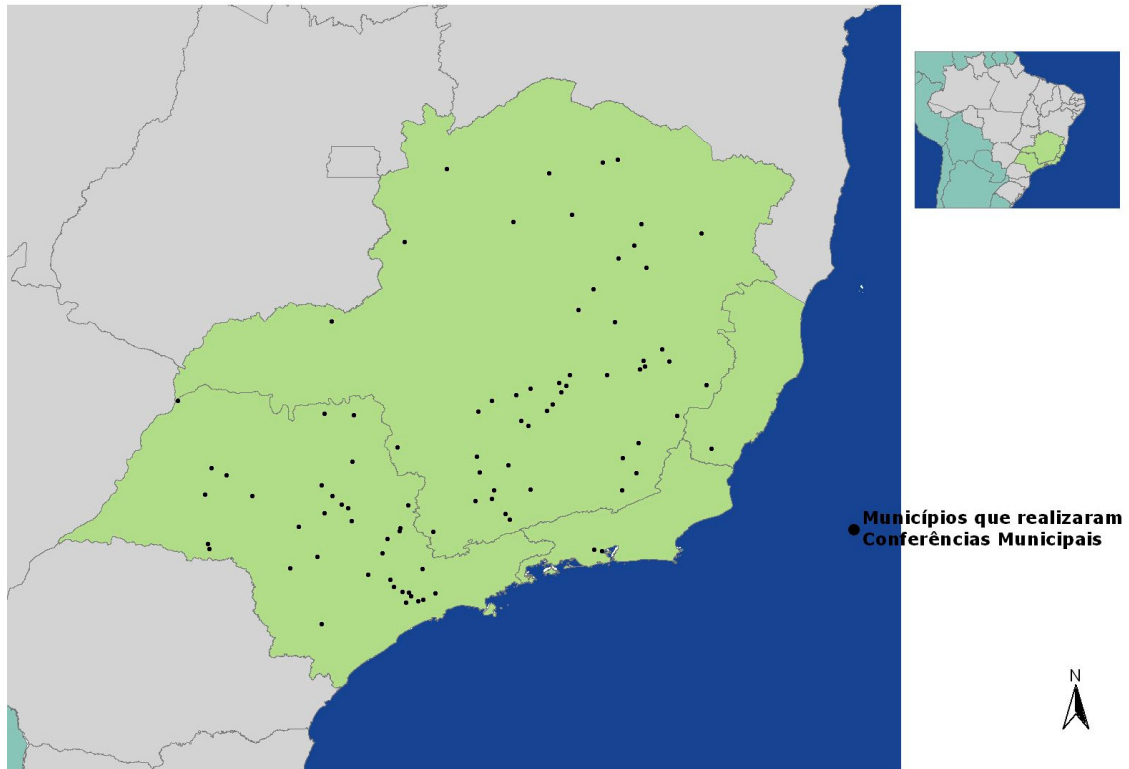

Conferências Municipais de Cultura - Região Sudeste

Tabela 4 - Municípios que participaram de Conferências Municipais - Região Sudeste

UF	Microrregião	Conferência
ES	Cachoeiro de Itapemirim	Muqui
MG	Aimorés	Mutum
	Andrelândia	Minduri
	Araçuaí	Padre Paraíso
		Virgem da Lapa
	Araxá	Campos Altos
	Belo Horizonte	Belo Horizonte
		Brumadinho
		Contagem
		Lagoa Santa
	Bom Despacho	Ribeirão das Neves
		Lagoa da Prata
	Capelinha	Capelinha
		Carbonita
		José Gonçalves de Minas
Turmalina		
Veredinha