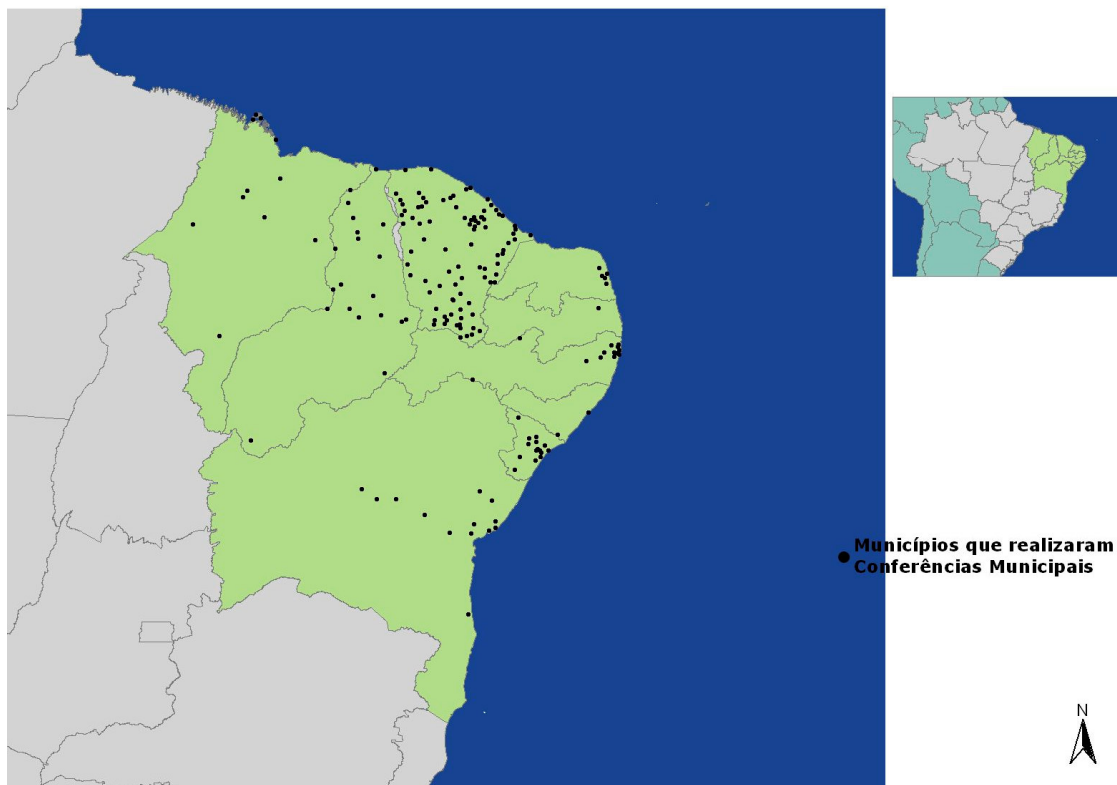

## Conferências Municipais - Região Norte

● Municípios que realizaram Conferências Municipais

**Tabela 1** - Municípios que participaram de Conferências Municipais - Região Norte

UF	Microrregião	Conferência
AM	Manaus	Manaus
AP	Macapá	Macapá
		Pedra Branca do Amapari
		Santana
	Mazagão	Laranjal do Jari
		Vitória do Jari
Oiapoque	Oiapoque	
PA	Altamira	Altamira
	Belém	Belém
RO	Porto Velho	Porto Velho
TO	Porto Nacional	Palmas

## Conferências Municipais de Cultura - Região Nordeste

**Tabela 2** - Municípios que participaram de Conferências Municipais - Região Nordeste

UF	Microrregião	Conferência
AL	Maceió	Maceió
	Penedo	Penedo
BA	Alagoinhas	Alagoinhas
	Feira de Santana	Água Fria
	Ilhéus-Itabuna	Una
	Irecê	Barra do Mendes
		Souto Soares
	Itaberaba	Itaberaba
	Jequié	Amargosa
	Salvador	Camaçari
		Lauro de Freitas
		Salvador
Santo Antônio de Jesus	Maragogipe	
	Nazaré	
Seabra	Utinga	