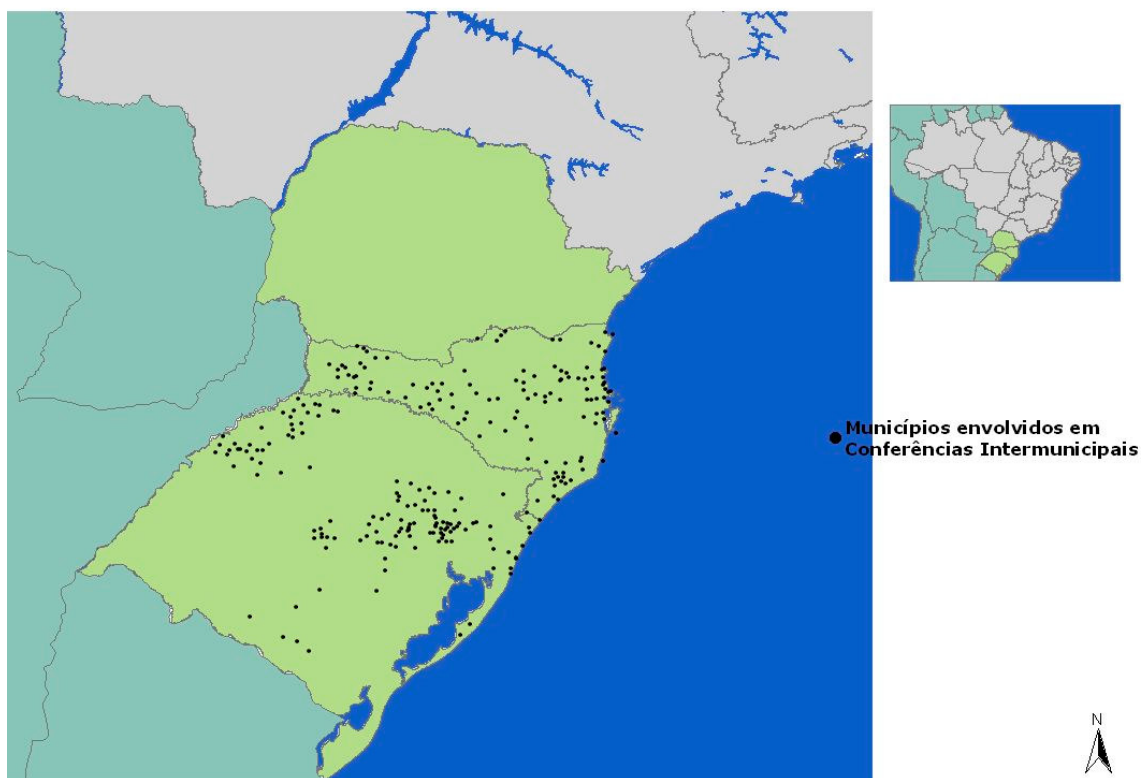

Conferências Intermunicipais de Cultura - Região Sul

Tabela 10 - Municípios que participaram de Conferências Intermunicipais - Região Sul

UF	Conferência	Microrregião	Município
RS	Intemunicipal de São Vendelino	Montenegro	Alto Feliz
			Barão
			Bom Princípio
			Brochier
			Capela de Santana
			Feliz
			Harmonia
			Linha Nova
			Maratá
			Montenegro
			Pareci Novo
			Portão