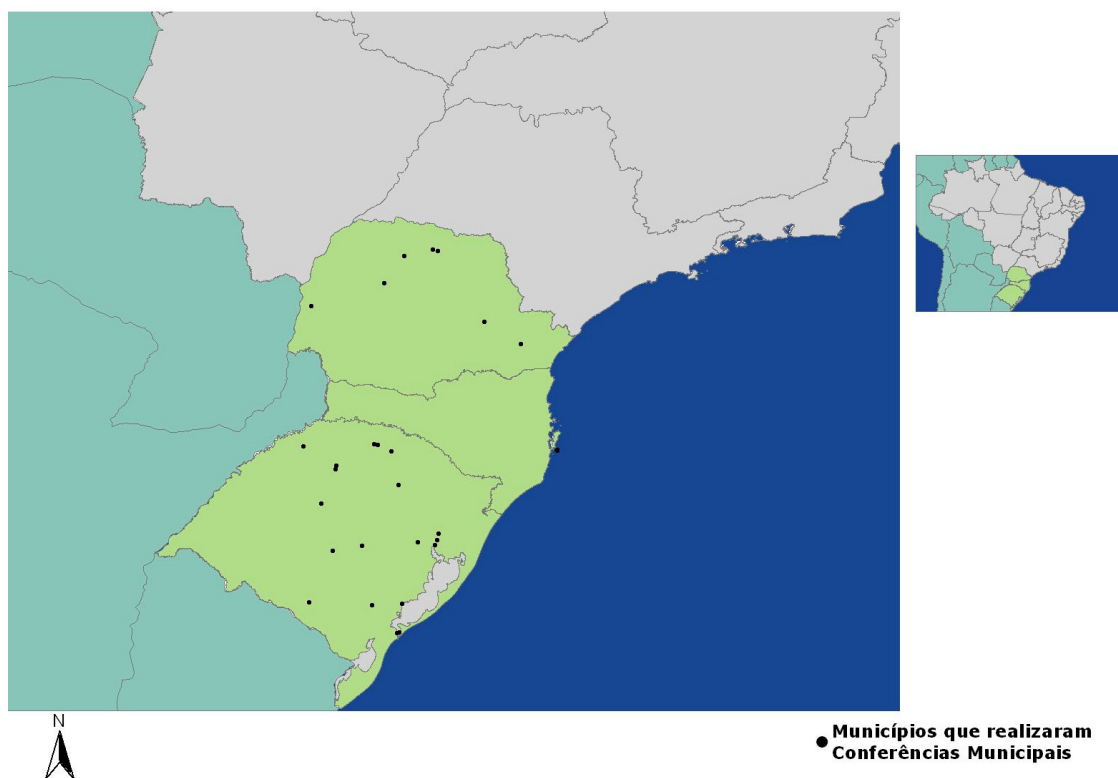

Conferências Municipais de Cultura - Região Sul

Tabela 5 - Municípios que participaram de Conferências Municipais - Região Sul

UF	Microrregião	Conferência	
PR	Campo Mourão	Campo Mourão	
	Curitiba	Curitiba	
	Londrina		Cambé
			Londrina
	Maringá	Maringá	
	Ponta Grossa	Carambeí	
Toledo	Marechal Cândido Rondon		
RS	Cachoeira do Sul	Cachoeira do Sul	
	Campanha Meridional	Aceguá	
	Erechim		Campinas do Sul
			Getúlio Vargas
			Jacutinga
	Ijuí		Condor
			Panambi
	Litoral Lagunar		Rio Grande
			São José do Norte
	Pelotas		Canguçu
São Lourenço do Sul